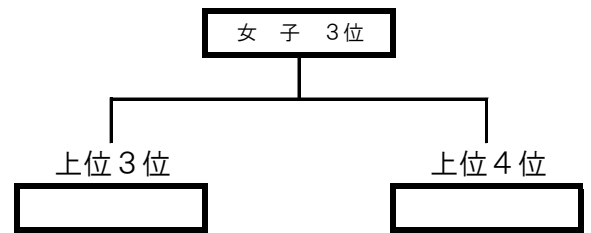

NO	予定試合時間		(白) 対戦チーム (紺)	TO	審判
	7:00 ~		設営準備		
	8:00 ~		開場時間		設営準備が終了後アップして下さい。
1	8:45 ~ 9:40	男 女	マジカルキッズ — 室蘭八丁平 新川中央 島松	サンダーボーイズ 札苗北	サンダーボーイズ 川北 札苗北
2	9:50 ~ 10:45	男 女	新琴似北 — 川北 マジカルキッズ 恵庭	島松 島松	島松 松原さん 島松
3	10:55 ~ 11:50	男 女	サンダーボーイズ — マジカルキッズ 札苗北 八軒	室蘭八丁平 マジカルキッズ	室蘭八丁平 島松
4	12:00 ~ 12:55	男 女	島松 — 新琴似北 恵庭 新川中央	川北 八軒	川北 八軒 札苗北
5	13:05 ~ 14:00	男 女	室蘭八丁平 — サンダーボーイズ 島松 札苗北	マジカルキッズ 恵庭	マジカルキッズ 松原さん 松原さん
6	14:10 ~ 15:05	男 女	川北 — 島松 八軒 マジカルキッズ	新琴似北 新川中央	新琴似北 室蘭八丁平 新川中央
	15:15 ~ 15:35		バイオレーラ・フリースロー大会		
7	15:45 ~ 16:15	男 女	A3位 — B3位 C3位 D3位	A1位・B1位 C1位・D1位	A1位・B1位 C1位・D1位
8	16:25 ~ 16:55	男 女	A2位 — B2位 C2位 D2位	A3位・B3位 C3位・D3位	A3位・B3位 C3位・D3位
9	17:05 ~ 18:05	男 女	A1位 — B1位 C1位 D1位	A2位・B2位 C2位・D2位	A2位・B2位 C2位・D2位
13	18:05 ~ 18:30		後片付け&表彰式		

□開会式は行わず、第1試合目のチームはアップを行って下さい。

■試合終了10分後に次の試合を行います。

□タイムテーブルは早く終わる場合や遅くなる場合もございます。

■HT時(3分)にミニゲームを行う場合はタイマーはフリースロー以外流しでお願いいたします。

□全ての試合を消化させるため、主催者側にて臨機応変に対応させていただきます。

Jr戦（ミニゲーム）

NO1～NO6のHT5分でJr戦（ミニゲーム）を各チーム2試合いたします。

NO7～NO9にて交流戦～優勝決定戦を行います。

勝敗が同一の場合は得失点差にて順位を決定し、得失点差も同一の場合は多く得点を取ったチームが勝ちと致します。

マジカルキッズ

新琴似北

室蘭八丁平 サンダーボーイズ

川北 島松

	新中	島松	恵庭	八軒	MK	札北	勝敗	得失点差	順位
新中	-	-							
島松	-					-			
恵庭	-					-			
八軒						-			
MK			-	-					
札北		-		-					