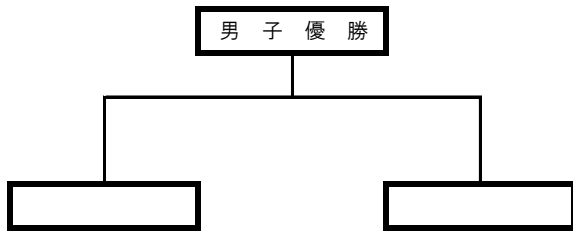

NO	予定試合時間		(白) 対戦チーム (紺)	TO	審判
	7:00 ~		設営準備		
	8:00 ~		開場時間		設営準備が終了後アップして下さい。
1	8:45 ~ 9:40	男 女	マジカルキッズ — 室蘭八丁平 新川中央 島松	サンダーボーイズ 札苗北	サンダーボーイズ 川北 札苗北
2	9:50 ~ 10:45	男 女	新琴似北 — 川北 マジカルキッズ 恵庭	島松 島松	島松 松原さん 島松
3	10:55 ~ 11:50	男 女	サンダーボーイズ — マジカルキッズ 札苗北 八軒	室蘭八丁平 マジカルキッズ	室蘭八丁平 島松
4	12:00 ~ 12:55	男 女	島松 — 新琴似北 恵庭 新川中央	川北 八軒	川北 八軒 札苗北
5	13:05 ~ 14:00	男 女	室蘭八丁平 — サンダーボーイズ 島松 札苗北	マジカルキッズ 恵庭	マジカルキッズ 松原さん 松原さん
6	14:10 ~ 15:05	男 女	川北 — 島松 八軒 マジカルキッズ	新琴似北 新川中央	新琴似北 室蘭八丁平 新川中央
	15:15 ~ 15:35		バイオレーラ・フリースロー大会		
7	15:45 ~ 16:15	男 女	A3位 — B3位 C3位 D3位	A1位・B1位 C1位・D1位	A1位・B1位 C1位・D1位
8	16:25 ~ 16:55	男 女	A2位 — B2位 C2位 D2位	A3位・B3位 C3位・D3位	A3位・B3位 C3位・D3位
9	17:05 ~ 18:05	男 女	A1位 — B1位 C1位 D1位	A2位・B2位 C2位・D2位	A2位・B2位 C2位・D2位
13	18:05 ~ 18:30		後片付け&表彰式		

□開会式は行わず、第1試合目のチームはアップを行って下さい。

■試合終了10分後に次の試合を行います。

□タイムテーブルは早く終わる場合や遅くなる場合もございます。

■HT時(3分)にミニゲームを行う場合はタイマーはフリースロー以外流しでお願いいたします。

□全ての試合を消化させるため、主催者側にて臨機応変に対応させていただきます。

Jr戦（ミニゲーム）

NO1～NO6のHT5分でJr戦（ミニゲーム）を各チーム2試合いたします。

NO7～NO9にて交流戦～優勝決定戦を行います。

勝敗が同一の場合は得失点差にて順位を決定し、得失点差も同一の場合は多く得点を取ったチームが勝ちと致します。

マジカルキッズ

新琴似北

室蘭八丁平 サンダーボーイズ

川北 島松

	新中	島松	恵庭	八軒	MK	札北	勝敗	得失点差	順位
新中	-	-							
島松	-					-			
恵庭	-					-			
八軒						-			
MK			-	-					
札北		-		-					