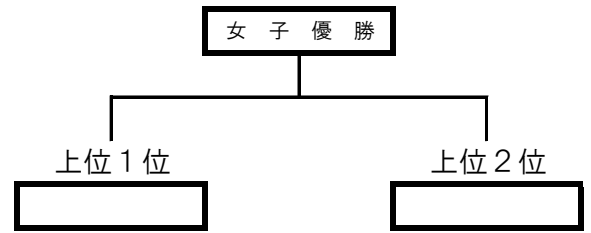

NO	予定試合時間		(白) 対戦チーム (紺)	TO	審判
	7:00 ~		設営準備		
	8:00 ~		開場時間		設営準備が終了後アップして下さい。
1	8:45 ~ 9:40	男 女	マジカルキッズ — 室蘭八丁平 新川中央 島松	サンダーボーイズ 札苗北	サンダーボーイズ 川北 札苗北
2	9:50 ~ 10:45	男 女	新琴似北 — 川北 マジカルキッズ 恵庭	島松 島松	島松 松原さん 島松
3	10:55 ~ 11:50	男 女	サンダーボーイズ — マジカルキッズ 札苗北 八軒	室蘭八丁平 マジカルキッズ	室蘭八丁平 島松
4	12:00 ~ 12:55	男 女	島松 — 新琴似北 恵庭 新川中央	川北 八軒	川北 八軒 札苗北
5	13:05 ~ 14:00	男 女	室蘭八丁平 — サンダーボーイズ 島松 札苗北	マジカルキッズ 恵庭	マジカルキッズ 松原さん 松原さん
6	14:10 ~ 15:05	男 女	川北 — 島松 八軒 マジカルキッズ	新琴似北 新川中央	新琴似北 室蘭八丁平 新川中央
	15:15 ~ 15:35		バイオレーラ・フリースロー大会		
7	15:45 ~ 16:15	男 女	A3位 — B3位 C3位 D3位	A1位・B1位 C1位・D1位	A1位・B1位 C1位・D1位
8	16:25 ~ 16:55	男 女	A2位 — B2位 C2位 D2位	A3位・B3位 C3位・D3位	A3位・B3位 C3位・D3位
9	17:05 ~ 18:05	男 女	A1位 — B1位 C1位 D1位	A2位・B2位 C2位・D2位	A2位・B2位 C2位・D2位
13	18:05 ~ 18:30		後片付け&表彰式		

□開会式は行わず、第1試合目のチームはアップを行って下さい。

■試合終了10分後に次の試合を行います。

□タイムテーブルは早く終わる場合や遅くなる場合もございます。

■HT時(3分)にミニゲームを行う場合はタイマーはフリースロー以外流しでお願いいたします。

□全ての試合を消化させるため、主催者側にて臨機応変に対応させていただきます。

Jr戦（ミニゲーム）

NO1～NO6のHT5分でJr戦（ミニゲーム）を各チーム2試合いたします。

NO7～NO9にて交流戦～優勝決定戦を行います。

勝敗が同一の場合は得失点差にて順位を決定し、得失点差も同一の場合は多く得点を取ったチームが勝ちと致します。

マジカルキッズ

新琴似北

室蘭八丁平 サンダーボーイズ

川北 島松

	新中	島松	恵庭	八軒	MK	札北	勝敗	得失点差	順位
新中	-	-							
島松	-					-			
恵庭	-					-			
八軒						-			
MK			-	-					
札北		-		-					