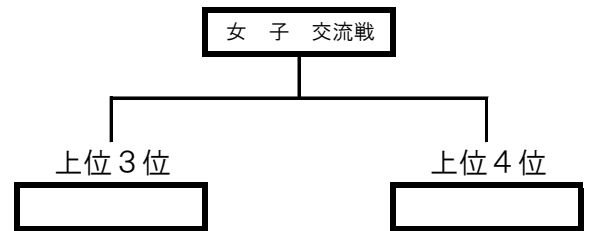

NO	予定試合時間		(白) 対戦チーム (紺)	TO	審判
	7:00 ~		設営準備		
	8:00 ~		開場時間		設営準備が終了後アップして下さい。
1	8:45 ~ 9:40	男 女	マジカルキッズ — 室蘭八丁平 新川中央 島松	サンダーボーイズ 札苗北	サンダーボーイズ 川北 札苗北
2	9:50 ~ 10:45	男 女	新琴似北 — 川北 マジカルキッズ 恵庭	島松 島松	島松 松原さん 島松
3	10:55 ~ 11:50	男 女	サンダーボーイズ — マジカルキッズ 札苗北 八軒	室蘭八丁平 マジカルキッズ	室蘭八丁平 島松
4	12:00 ~ 12:55	男 女	島松 — 新琴似北 恵庭 新川中央	川北 八軒	川北 八軒 札苗北
5	13:05 ~ 14:00	男 女	室蘭八丁平 — サンダーボーイズ 島松 札苗北	マジカルキッズ 恵庭	マジカルキッズ 松原さん 松原さん
6	14:10 ~ 15:05	男 女	川北 — 島松 八軒 マジカルキッズ	新琴似北 新川中央	新琴似北 室蘭八丁平 新川中央
	15:15 ~ 15:35		バイオレーラ・フリースロー大会		
7	15:45 ~ 16:15	男 女	A3位 — B3位 C3位 D3位	A1位・B1位 C1位・D1位	A1位・B1位 C1位・D1位
8	16:25 ~ 16:55	男 女	A2位 — B2位 C2位 D2位	A3位・B3位 C3位・D3位	A3位・B3位 C3位・D3位
9	17:05 ~ 18:05	男 女	A1位 — B1位 C1位 D1位	A2位・B2位 C2位・D2位	A2位・B2位 C2位・D2位
13	18:05 ~ 18:30		後片付け&表彰式		

□開会式は行わず、第1試合目のチームはアップを行って下さい。

■試合終了10分後に次の試合を行います。

□タイムテーブルは早く終わる場合や遅くなる場合もございます。

■HT時(3分)にミニゲームを行う場合はタイマーはフリースロー以外流しでお願いいたします。

□全ての試合を消化させるため、主催者側にて臨機応変に対応させていただきます。

Jr戦（ミニゲーム）

NO1～NO6のHT5分でJr戦（ミニゲーム）を各チーム2試合いたします。

NO7～NO9にて交流戦～優勝決定戦を行います。

勝敗が同一の場合は得失点差にて順位を決定し、得失点差も同一の場合は多く得点を取ったチームが勝ちと致します。

マジカルキッズ

新琴似北

室蘭八丁平 サンダーボーイズ

川北 島松

	新中	島松	恵庭	八軒	MK	札北	勝敗	得失点差	順位
新中	-	-							
島松	-					-			
恵庭	-					-			
八軒						-			
MK			-	-					
札北		-		-					